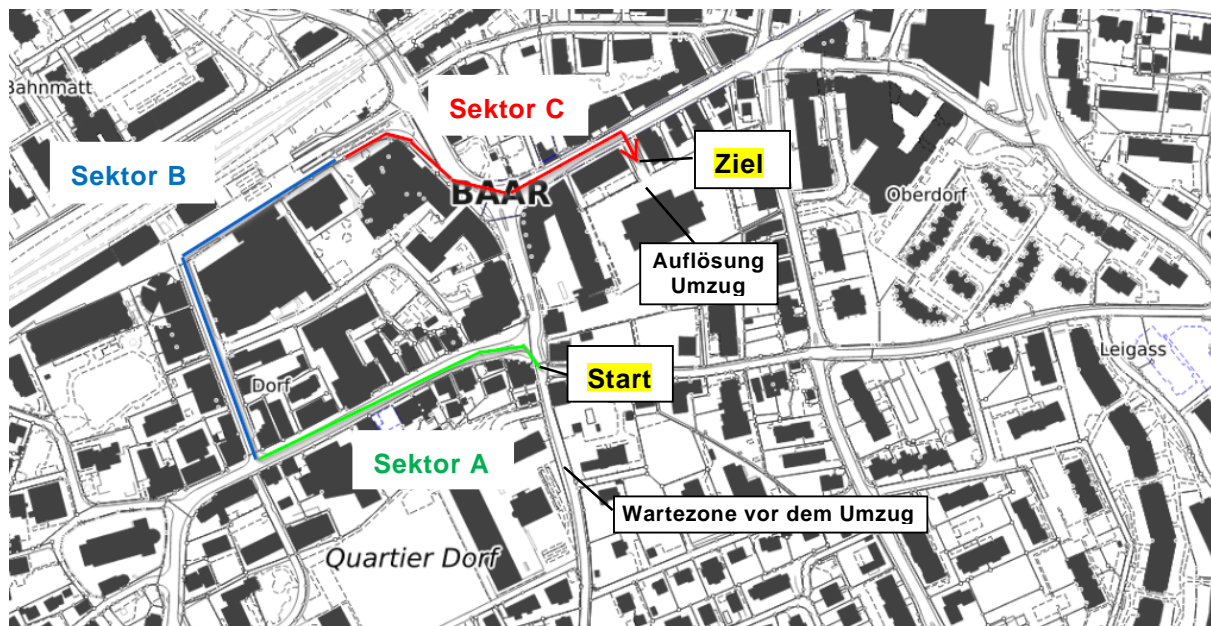

Notfallblatt für Umzugswagen (Kinderumzug Baar)

Einteilung der Umzugsroute in Sektoren (So können Zwischenfälle örtlich besser zugeordnet werden)

Sektor A (Rahausstrasse bis Dorfstrasse Abbiegung in die Bahnhofstrasse)

Sektor B (Bahnhofstrasse bis vor Abbiegung in die Strasse vor der Migros)

Sektor C (Bahnhofstrasse/Migros in die Marktgasse bis vor das Schulhaus Marktgasse)

Notfallnummern:

Polizei	117
Feuerwehr	118
Sanität	144
REGA	1414